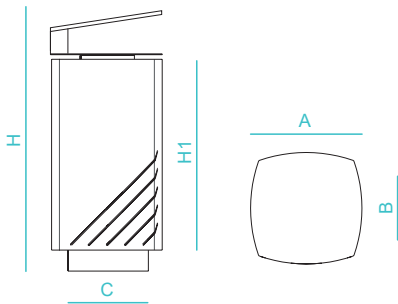

### CARACTERÍSTICAS

- Fabricación:** Papelera de acero zincado con cubeta interior galvanizada. Apertura de la tapa mediante llave triangular estándar. Cierre automático.
- Acabado:** Tratamiento antioxidante de doble capa. Chapa de acero zincado y pintada en pintura poliéster en polvo. Imprimación epoxi. Pintura color plata y azul.
- Instalación:** Fijación al suelo mediante 4 tornillos Ø10, no suministrados.

### CUADRO TÉCNICO

REF.	A	B	C	H	H1
UP22T	410mm	240mm	295mm	920mm	700mm