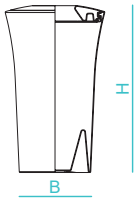

RECYCLING

UP4G UP4Y UP4B UP4M

SIT
MOBILIARIO URBANO

OPCIONAL
ISLA DE RECICLAJE

Ref. UP4

IRIS

CARACTERÍSTICAS

- Fabricación:** Fabricada en rotomoldeo. Alta resistencia a condiciones ambientales extremas y antivandálica. Tapa con sistema de fijación de bayoneta; aro metálico para sujetar las bolsas. Opcional cierre mediante llave.
- Acabado:** Polietileno texturizado con protección UV, color gris en toda su masa. Marcaje opcional. Tapa de color según código de reciclaje.
- Instalación:** Pieza de anclaje para suelo blando, pieza de anclaje para suelo duro o mediante bridas.

CUADRO TÉCNICO

REF.	A	B	C	H
UP4	560mm	400mm	220mm	930mm

NOVATILU

+34 961 401 000
info@novatilu.com

NOVATILU se reserva el derecho de realizar modificaciones a sus productos sin previo aviso