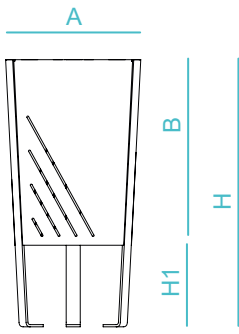

RECYCLING

UP60G UP60Y UP60B UP60M

> Opcional

Ref. UP60

P77

SIT
MOBILIARIO URBANO

OPCIONAL CON CENICERO

CARACTERÍSTICAS

- Fabricación:** Cubeta y estructura en acero zincado. Pletinas para anclaje en el suelo y patas de una sola pieza. Cubeta con sistema de aro abatible para la bolsa de basura.
- Acabado:** Imprimación epoxi y pintura poliéster en polvo color negro forja.
- Instalación:** Fijación al suelo mediante 3 tornillos Ø8, no suministrados.

CUADRO TÉCNICO

REF.	A	B	H	H1
UP60	440mm	610mm	910mm	300mm

NOVATILU

+34 961 401 000
info@novatilu.com

NOVATILU se reserva el derecho de realizar modificaciones a sus productos sin previo aviso