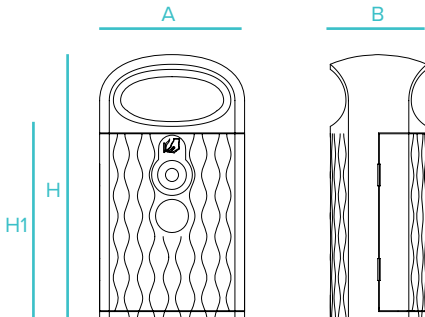

RECYCLING

UP80G UP80Y UP80B UP80M

> Opcional

Ref. UP80

ETERNA

CARACTERÍSTICAS

- Fabricación:** Papelera fabricada en polietileno de alta densidad con un espesor de 4mm, resistente a los rayos UV, a los agentes químicos y a los impactos. Apaga cigarrillos en acero inoxidable. Cerrajería en acero inoxidable AISI 304
- Acabado:** Acabado rugoso y color negro forja.
- Instalación:** Fijación al suelo mediante 4 tornillos Ø10, no suministrados.

CUADRO TÉCNICO

REF.	A	B	H	H1
UP80	600mm	400mm	1090mm	814mm

SIT
MOBILIARIO URBANO