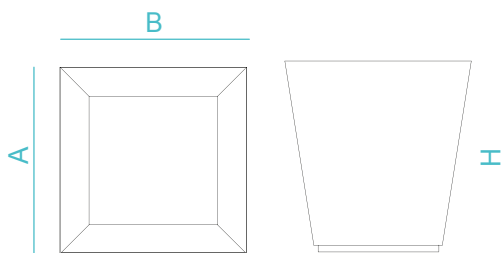

Ref. UJ14

GARDA

CARACTERÍSTICAS

- Fabricación:** Fabricada en acero zincado.
- Acabado:** Imprimación epoxi y pintura poliéster en polvo efecto corten.
- Instalación:** Fijación al suelo mediante 4 tornillos Ø10, no suministrados.

CUADRO TÉCNICO

REF.	A	B	H
UJ14	700mm	700mm	1000mm