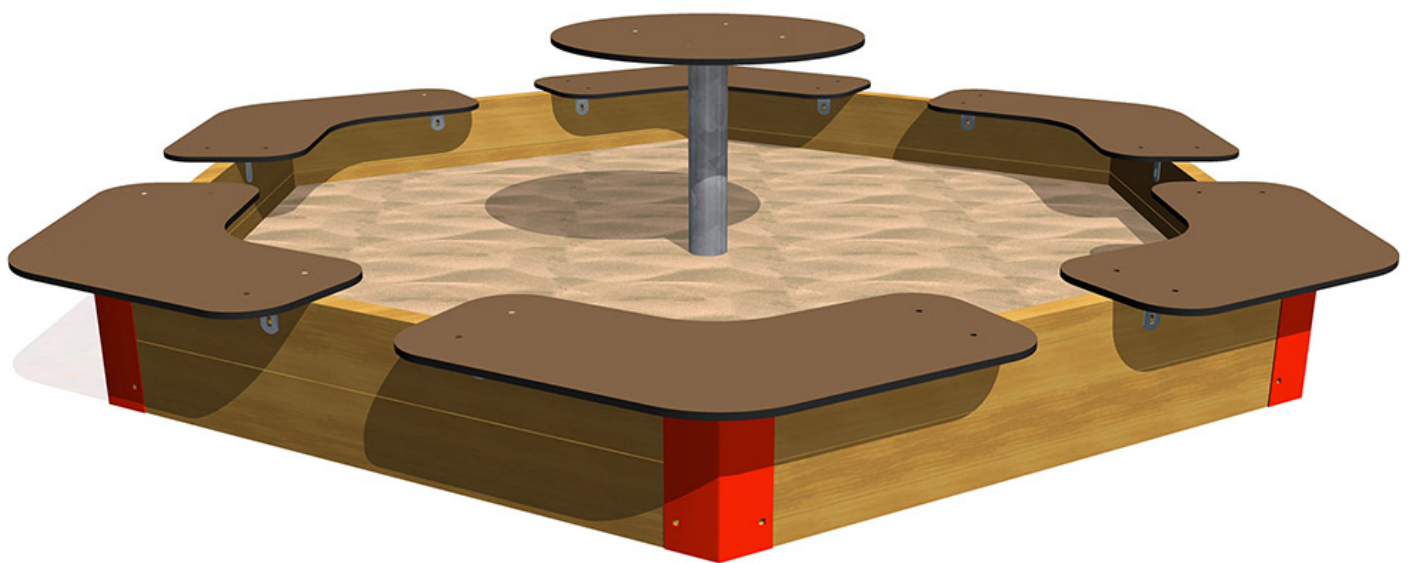

Funciones Lúdicas : 3

imaginar

encontrarse

manipular

x1

x1

x1