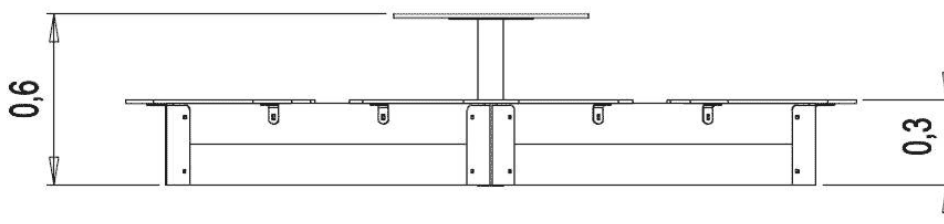

Funciones Lúdicas : 3

imaginar

encontrarse

manipular

x1

x1

x1